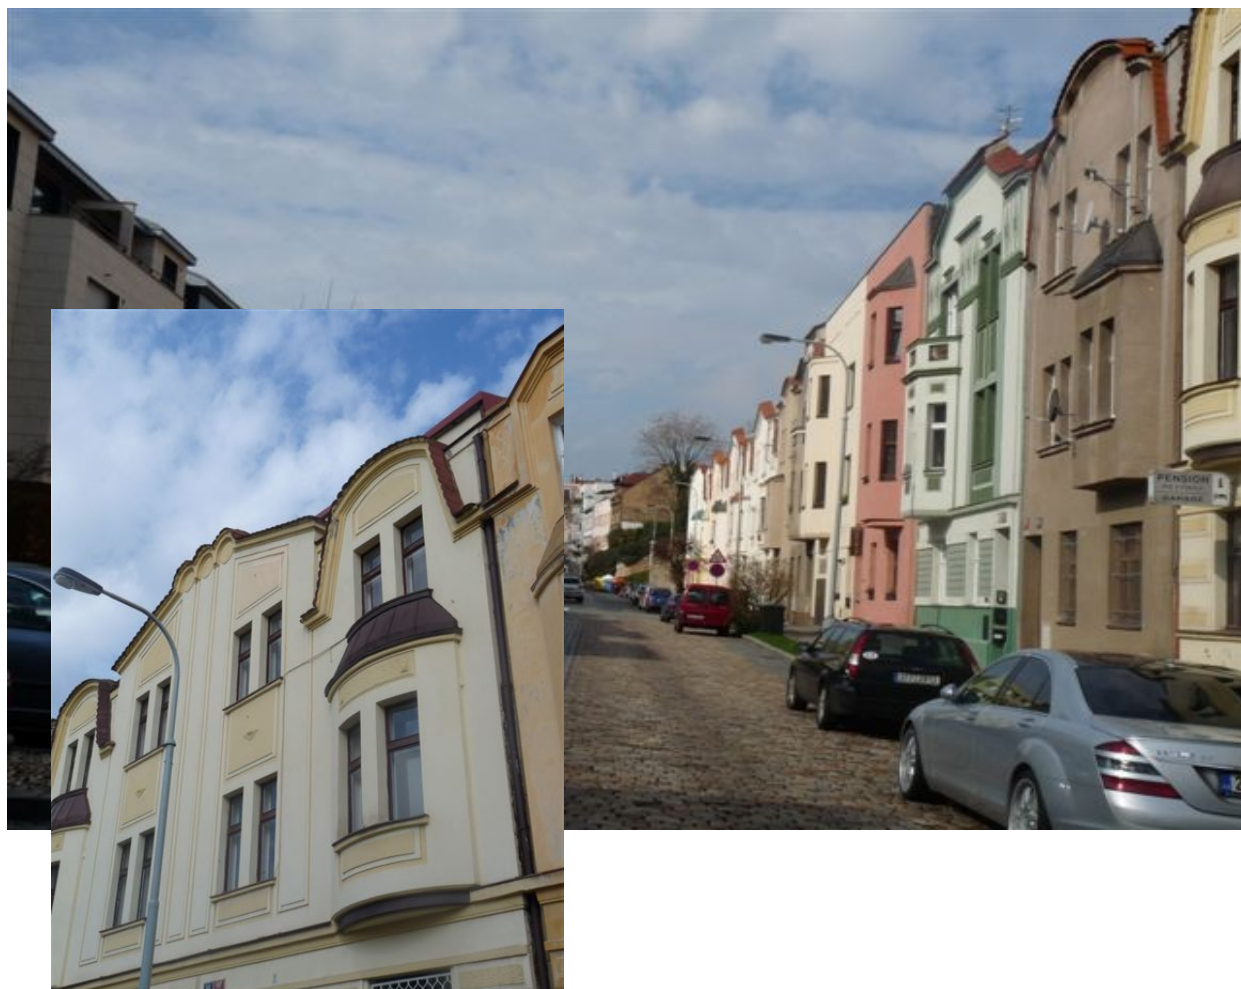

Nabídka bytového domu Praha 6 - Střešovice

Dům se nachází v klidné, jednosměrné ulici. Je ve velice dobrém stavu. Je postaven v mírném svahu.

Popis domu:

Přízemí.

Chodba, vstup,
Pracovna,
Kotelna,
WC,
Prostor před vchodem do pracovny,
Kuchyň,
Jídelna,
Komora (v kuchyni),
Sprcha u sauny,
Sauna,
Prostor před saunou,
Celkem 112,96 m²

WC,

Koupelna.

Celkem 72,38 m²

Podzemní podlaží (sklep) 28,45 m²

Celkem 413,34 m²

**Dům má výhled na park Kajetánka, Strahovský klášter, Strahovský stadión,
Žižkovskou televizní věž a katedrálu Sv. Víta.**