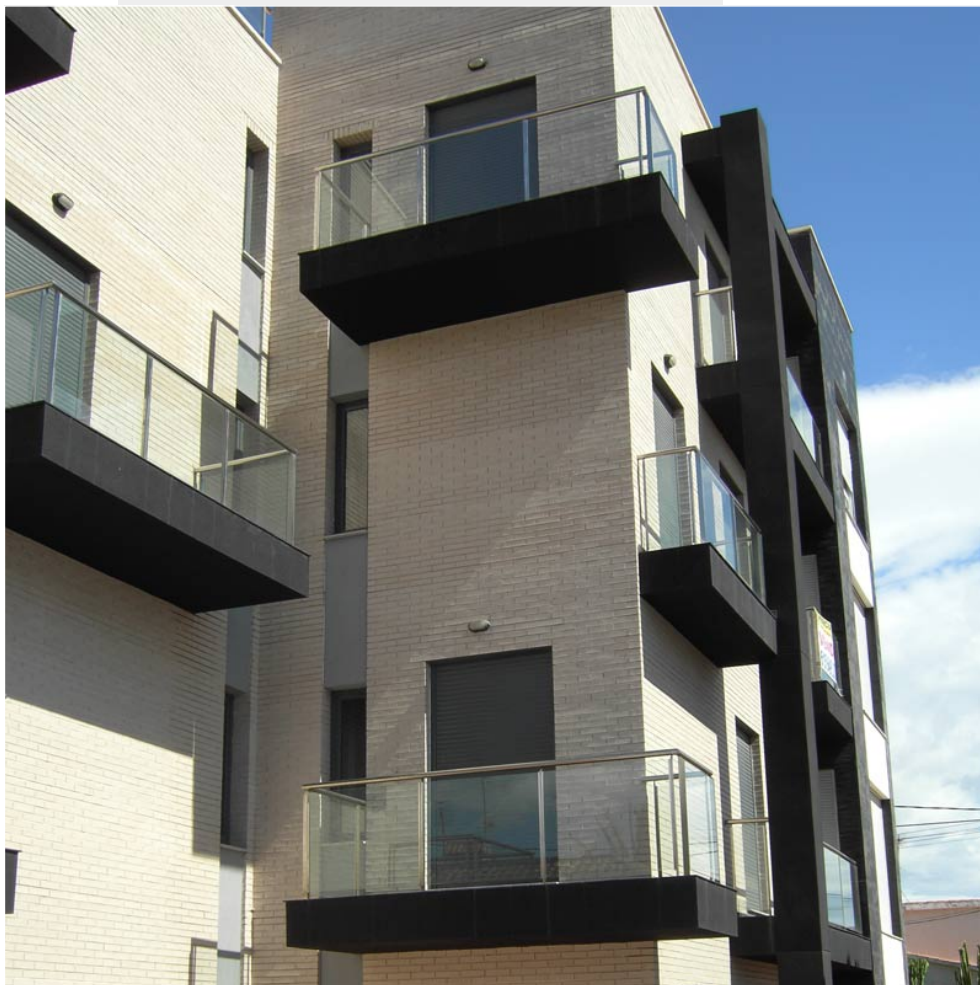

DAMA

Apartment

Popis

K předání
2 Ložnice
1 Koupelny
Bazén: Komunální

Budova se nachází u těch nejlepších pláží, které v Orihuela Costa najdete. Vychutnáte si zde nejen pohádkový výhled na moře, ale i na překrásné okolí, které ji obklopuje. Vysoká kvalita moderních bytů, nádherná příroda a pouhých 50 metrů od pláže činí z tohoto místa to nejlepší pro Váš odpočinek.

Informace o lokalitě

Pláže
Příroda
Sporty
Obchody
Bazén
Golf
Nemocnice